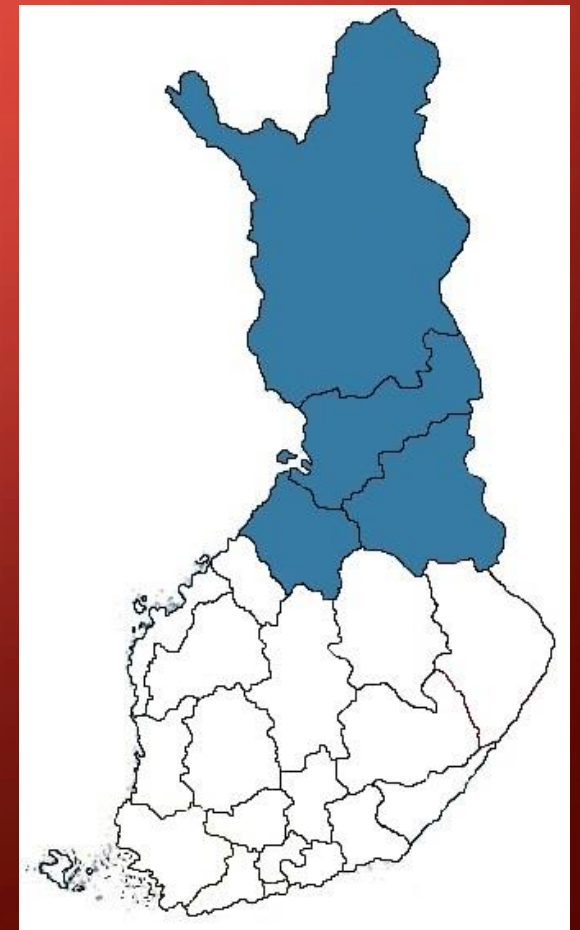

POHJOIS-SUOMEN PELASTUSLAITOSTEN ARKTINEN PELASTUSJOUKKUE

YHTEISTOIMINTAMUISTIO 18.12.2018

- Joukon toiminta ollut keskusteluissa aikaisemminkin mutta nyt toiminta saanut muotonsa.
- Yhteistoiminta muistio kirjoitettiin 18.12.2018 neljän pelastuslaitoksen kesken. Oulu-Koillismaa, Jokilaaksot, Kainuu ja Lapin pelastuslaitos